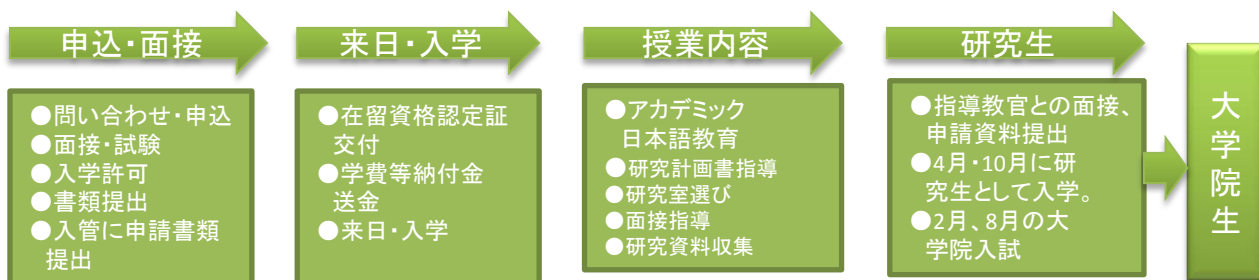

大学院進学コース

海外大学を卒業した優秀な学生を受け入れ、東北大学大学院をはじめとする日本の大学の大学院進学に向けたきめ細かな指導をいたします。一人ひとりに合わせた指導プランを作成し、研究室選びのサポート、アカデミックな日本語の指導、研究計画書の作成や面接に備えての指導など、包括的に指導を行います。また、本校の短期研修で指導を受けた現役大学院生から、入試や大学院生活について体験談やアドバイスを聞くことができます。

メリット

Merit 1 ベテランの 講師陣

東北大学で長年留学生向けの日本語教育に携わっている講師陣によるアカデミックな日本語の指導が受けられます。

Merit 2 東北大学との深い つながり

東北大学の複数の研究科と提携し、海外の大学から学生を受け入れています。また、東北大学院生に対するビジネス日本語セミナーを担当し、現役東北大学院生の指導を行っています。

Merit 3 奨励金制度

人物、成績ともに優秀であり、国立大学の大学院への進学を果たした学生には、奨学金が受けられる可能性があります。

大学院進学までの流れ

□ 申込 & 連絡先

東北多文化アカデミー

宮城県仙台市青葉区米ヶ袋1丁目1-14 片平レジデンス303

Tel: +81-22-796-8596 (Japanese/English/chinese/Korean)

E-Mail: info@tta-foundation.org / QQ: 1228999588 / Wechat ID: AoyamaFumihiro